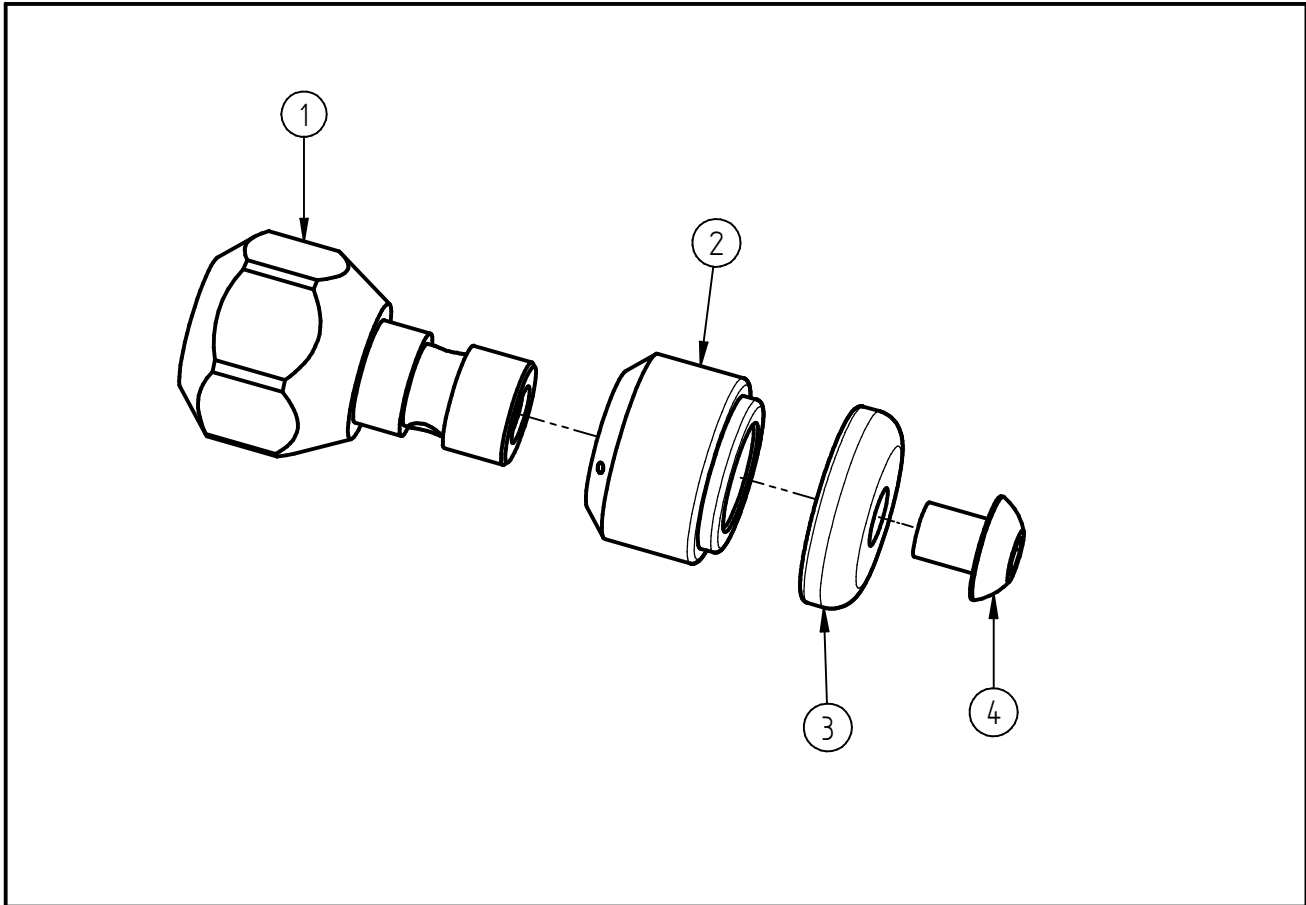

Ersatzteilzeichnung
 Rohreinigungsdüse ST - 49.1
 Artikel-Nr. 20 0049 840

Pos.	Artikelnummer	Benennung
1	04 0000 822	Grundkörper G1/8 ST-49.1
2	01 0000 285	Hülse ST-49.1 060 3x0,90
3	04 0000 790	Haltescheibe
4	04 0000 780	Schraube M5x6 ISO 7380 A2