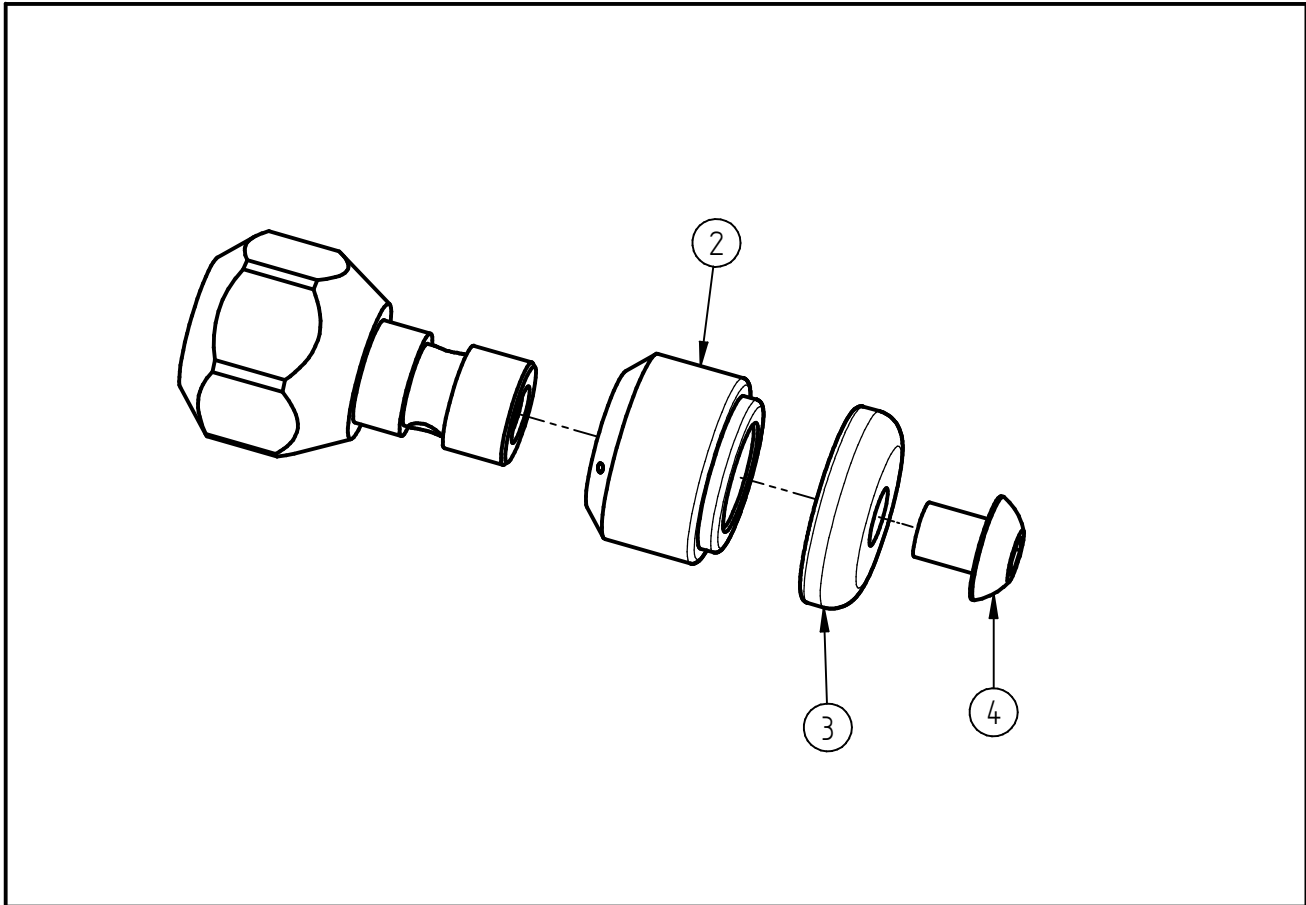

Ersatzteilzeichnung
 Rohreinigungsdüse ST - 49.1
 Artikel-Nr. 20 0049 830

Pos.	Artikelnummer	Benennung
1	04 0000 822	Grundkörper G1/8 ST-49.1
2	01 0000 275	Hülse ST-49.1 050 3x0,80
3	04 0000 790	Haltescheibe
4	04 0000 780	Schraube M5x6 ISO 7380 A2