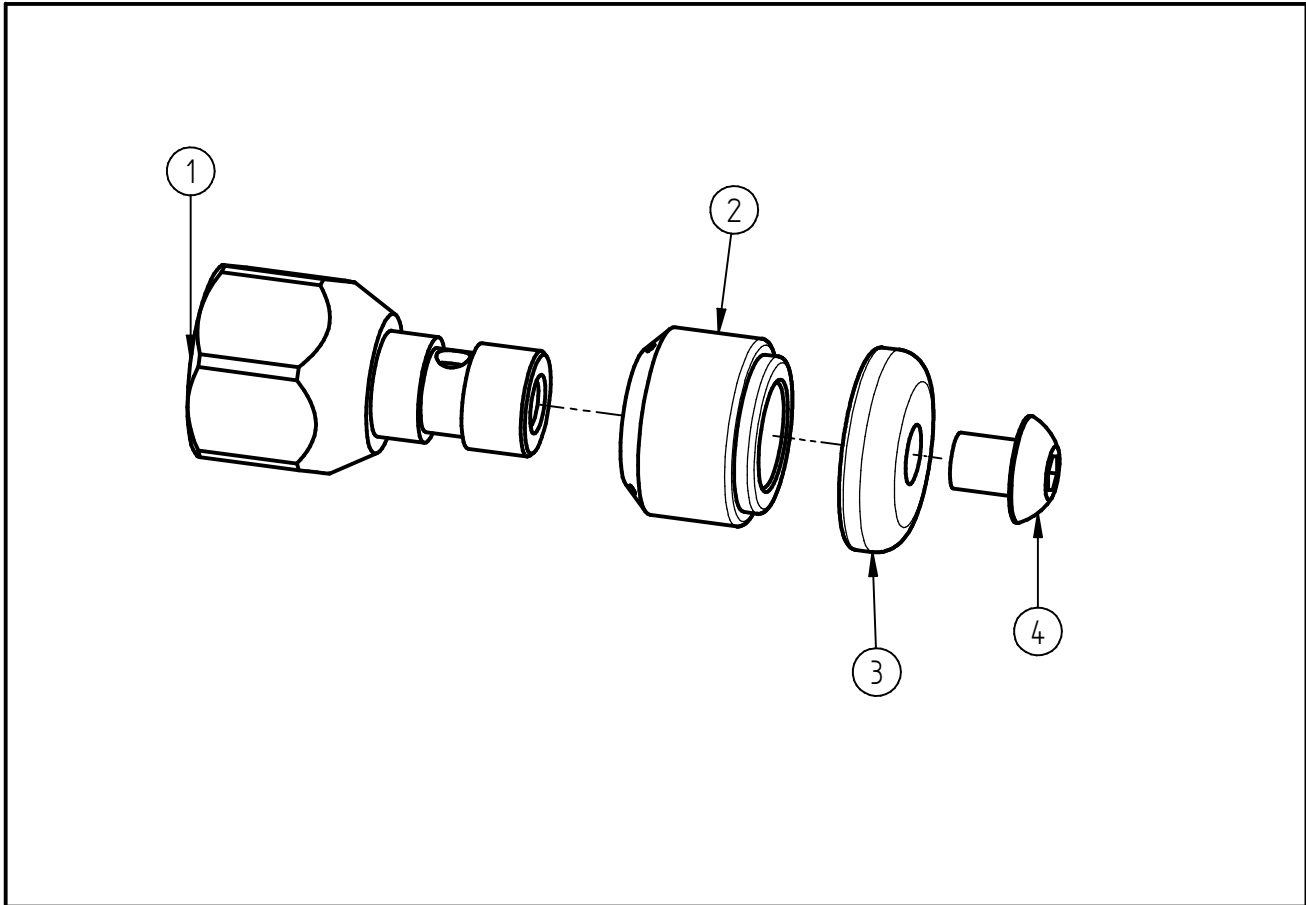

Ersatzteilzeichnung
 Rohreinigungsdüse ST - 49.1
 Artikel-Nr. 20 0049 815

Pos.	Artikelnummer	Benennung
1	04 0000 812	Grundkörper G1/4 ST-49.1
2	01 0000 287	Hülse ST-49.1 070 3x0,95
3	04 0000 790	Haltescheibe
4	04 0000 780	Schraube M5x6 ISO 7380 A2

Repair-Kits

Pos.	Artikelnummer	Benennung	Pos.	Artikelnummer	Benennung
.					