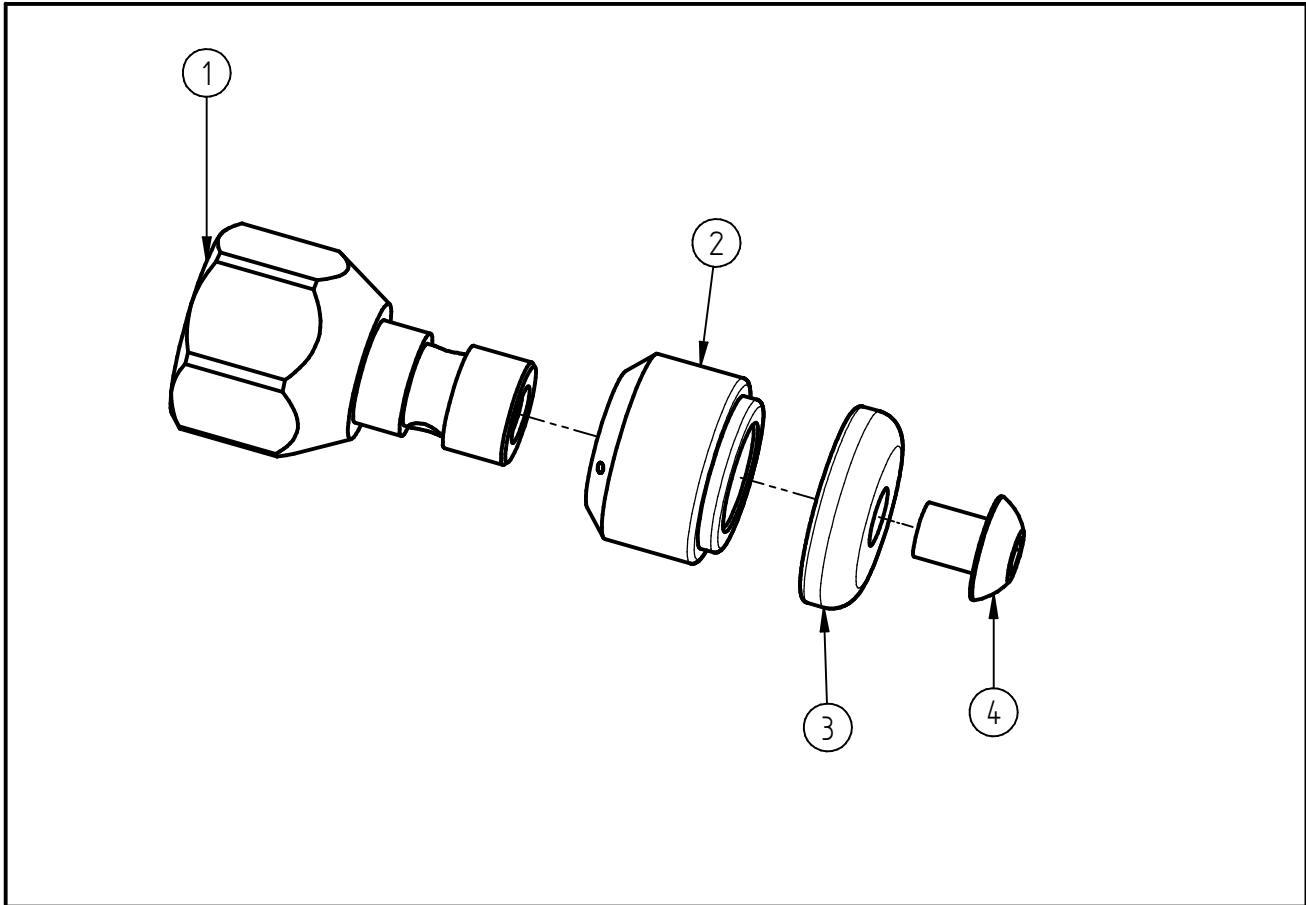

Ersatzteilzeichnung
 Rohreinigungsdüse ST - 49.1
 Artikel-Nr. 20 0049 810

| Pos. | Artikelnummer | Benennung |
|------|---------------|---------------------------|
| 1 | 04 0000 812 | Grundkörper G1/4 ST-49.1 |
| 2 | 01 0000 285 | Hülse ST-49.1 060 3x0,90 |
| 3 | 04 0000 790 | Haltescheibe |
| 4 | 04 0000 780 | Schraube M5x6 ISO 7380 A2 |