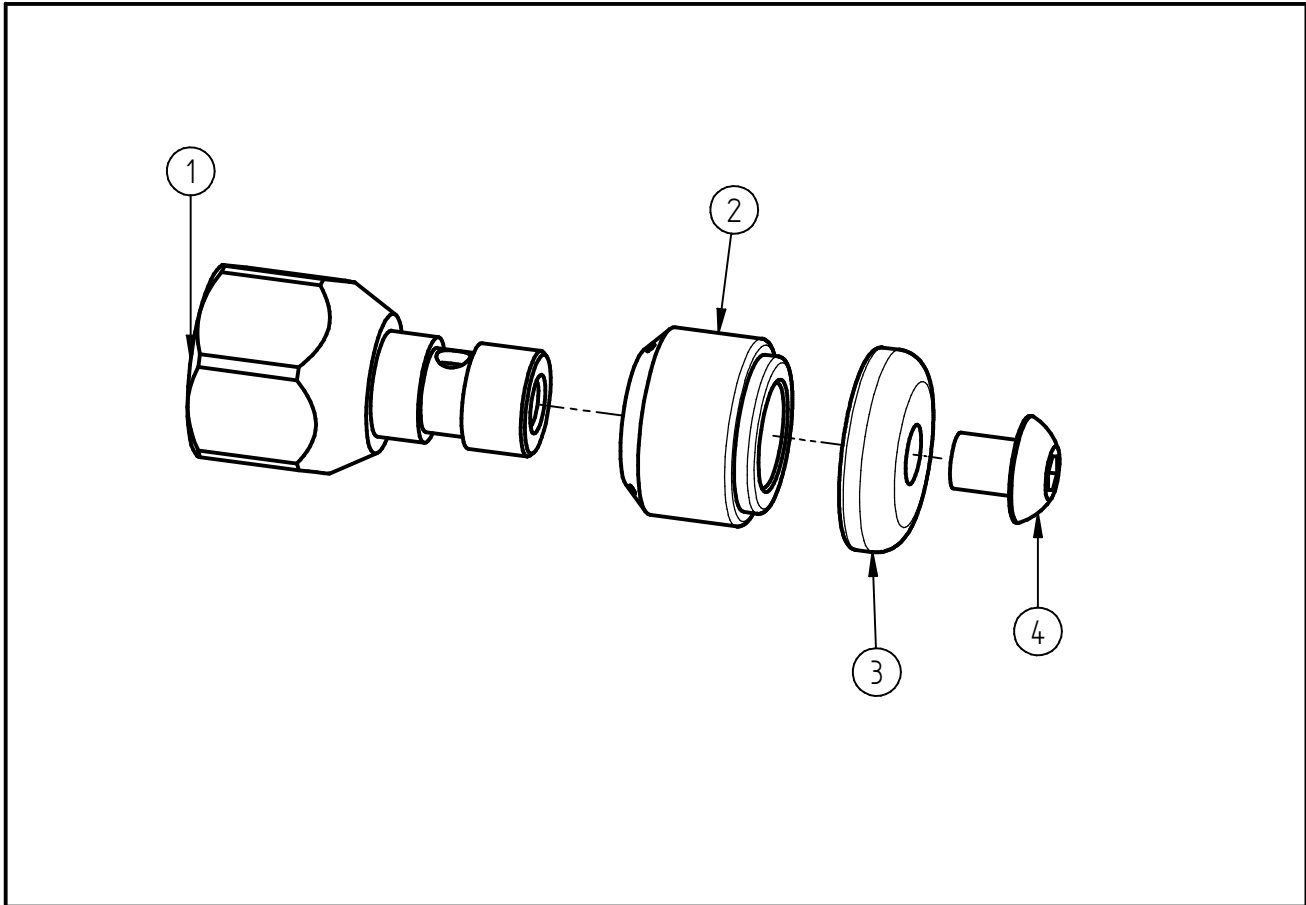

Ersatzteilzeichnung  
 Rohreinigungsdüse ST - 49.1  
 Artikel-Nr. 20 0049 805

Pos.	Artikelnummer	Benennung
1	04 0000 812	Grundkörper G1/4 ST-49.1
2	01 0000 276	Hülse ST-49.1 055 3x0,85
3	04 0000 790	Haltescheibe
4	04 0000 780	Schraube M5x6 ISO 7380 A2

Repair-Kits

Pos.	Artikelnummer	Benennung	Pos.	Artikelnummer	Benennung
.					