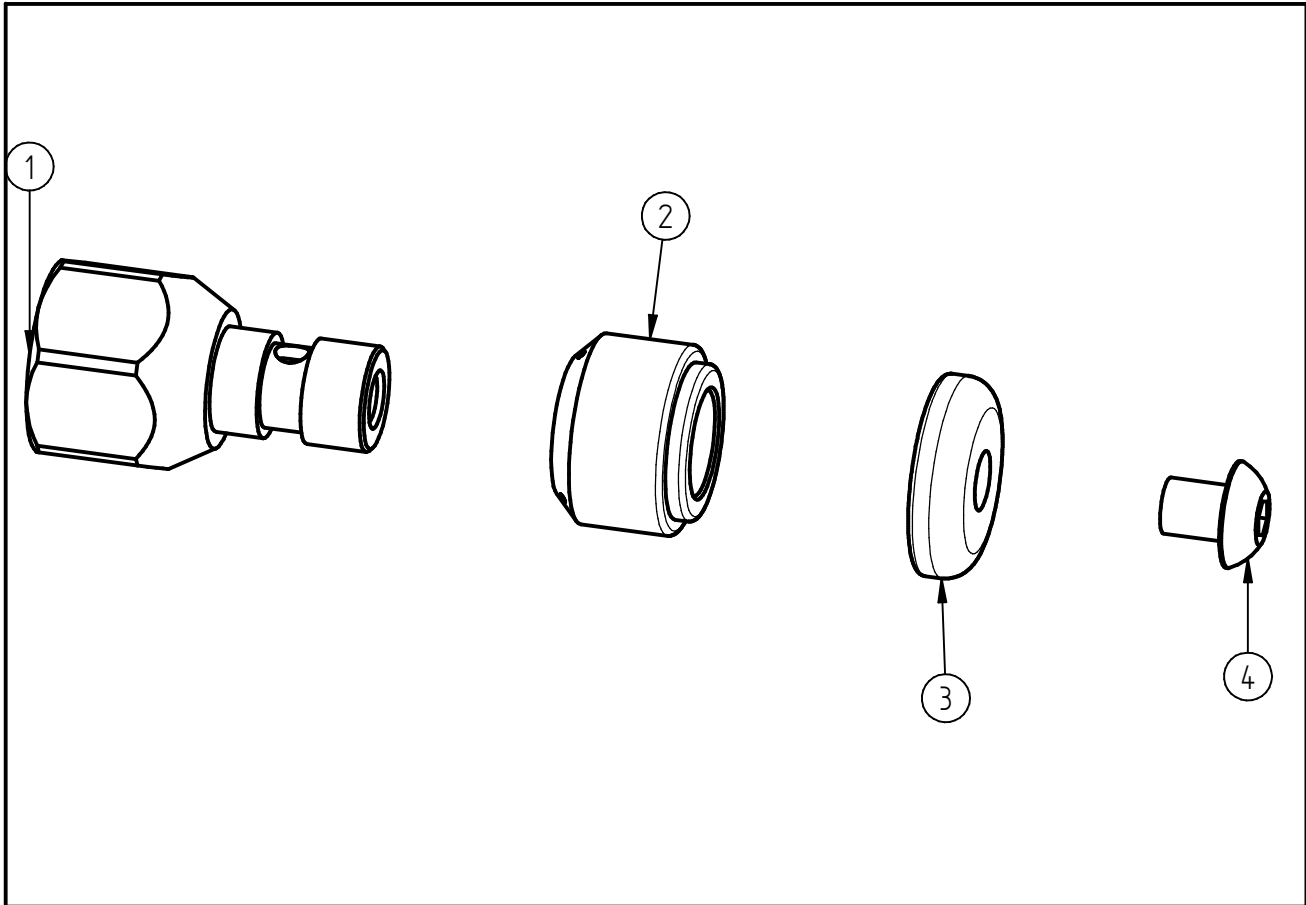

Ersatzteilzeichnung  
 Rohreinigungsdüse ST - 49.1  
 Artikel-Nr. 20 0049 800

Pos.	Artikelnummer	Benennung
1	04 0000 812	Grundkörper G1/4 ST-49.1
2	01 0000 275	Hülse ST-49.1 050 3x0,80
3	04 0000 790	Haltescheibe
4	04 0000 780	Schraube M5x6 ISO 7380 A2