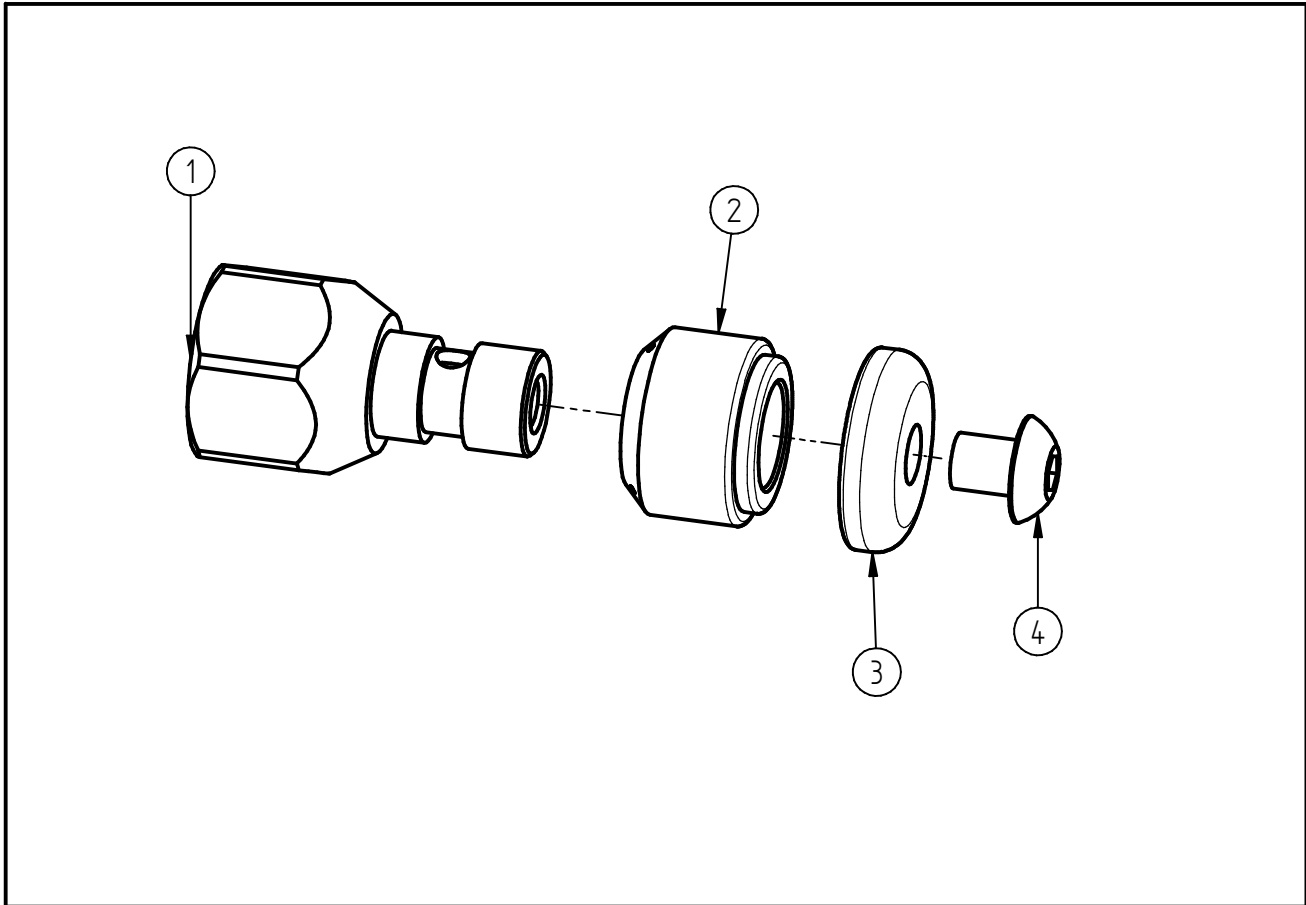

Ersatzteilzeichnung
 Rohreinigungsdüse ST - 49.1
 Artikel-Nr. 20 0049 795

Pos.	Artikelnummer	Benennung
1	04 0000 812	Grundkörper G1/4 ST-49.1
2	01 0000 274	Hülse ST-49.1 045 3x0,75
3	04 0000 790	Haltescheibe
4	04 0000 780	Schraube M5x6 ISO 7380 A2

Repair-Kits

Pos.	Artikelnummer	Benennung	Pos.	Artikelnummer	Benennung
.					