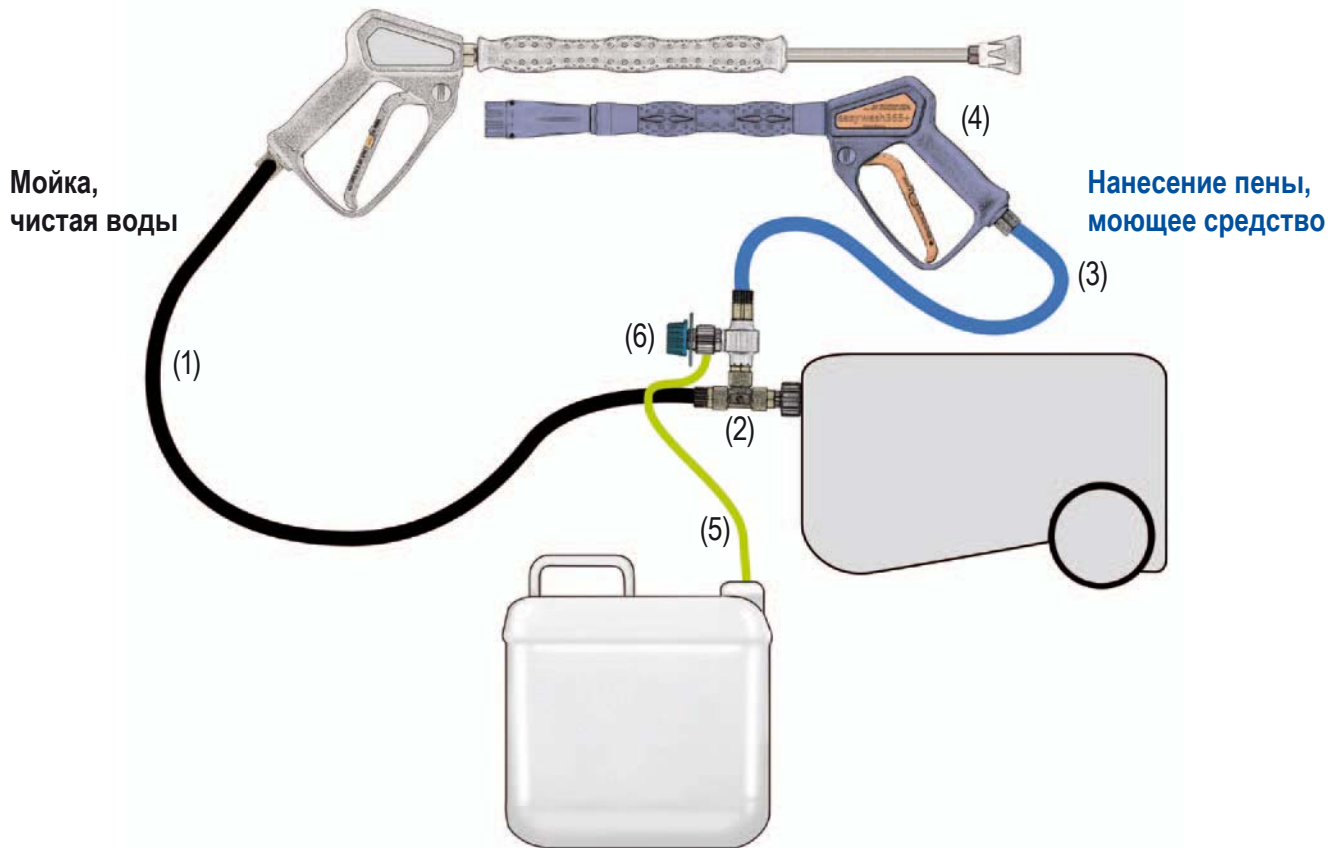

Пенокопье easywash365+ Standard с форсункой для пены ST-75, инжектор ST-160 с дозирующим вентилем ST-161, всасывающий шланг и всасывающий фильтр. Артикул Nr.: 200 160 720 / 200 160 725

Ввод в эксплуатацию